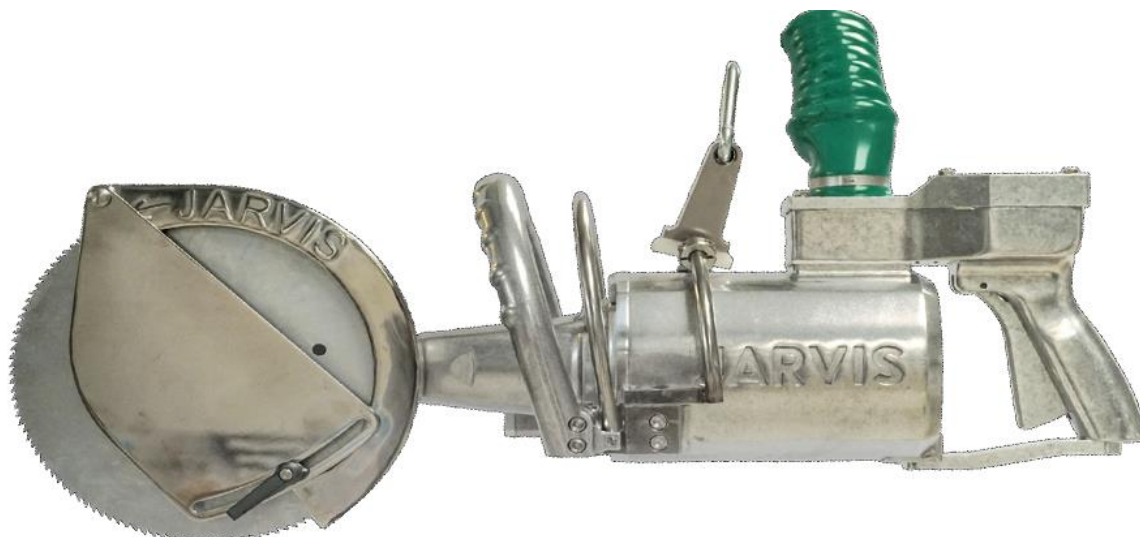

SCIE ELECTRIQUE A LAME CIRCULAIRE SEC 230-4EU

Avec une profondeur de coupe de 76 mm, la scie Jarvis modèle SEC 230-4EU est idéale pour la découpe de l'épaule, des côtes, de l'os de l'échine et du sternum ainsi que pour la mise en quartiers.

- **Sécurité** : Moteur électrique isolé 2,25 CV, double commande à arrêt simultané.
- **Hygiénique** : Construction à surface lisse pour un nettoyage facile.
- **Maniable** : Longueur totale réduite et poignées spécialement conçues pour une manipulation facile.

Caractéristiques :

Commande :	Electrique
Puissance :	1678 W
Tension de fonctionnement :	400/230/42V, triphasé, 50 Hz
Vitesse de lame :	1350 tr/min à 50 Hz
Frein :	Mécanique ou électrique
Poignées de commande :	Simple cde / dble cde avec arrêt simultané
Diamètre de la lame :	231 mm
Profondeur de coupe (max.) :	76 mm
Longueur totale :	610 mm
Poids :	18,1 kg
Vibration :	< 0,25 m/sec ²
Bruit (à un mètre de la machine) :	< 80 dB